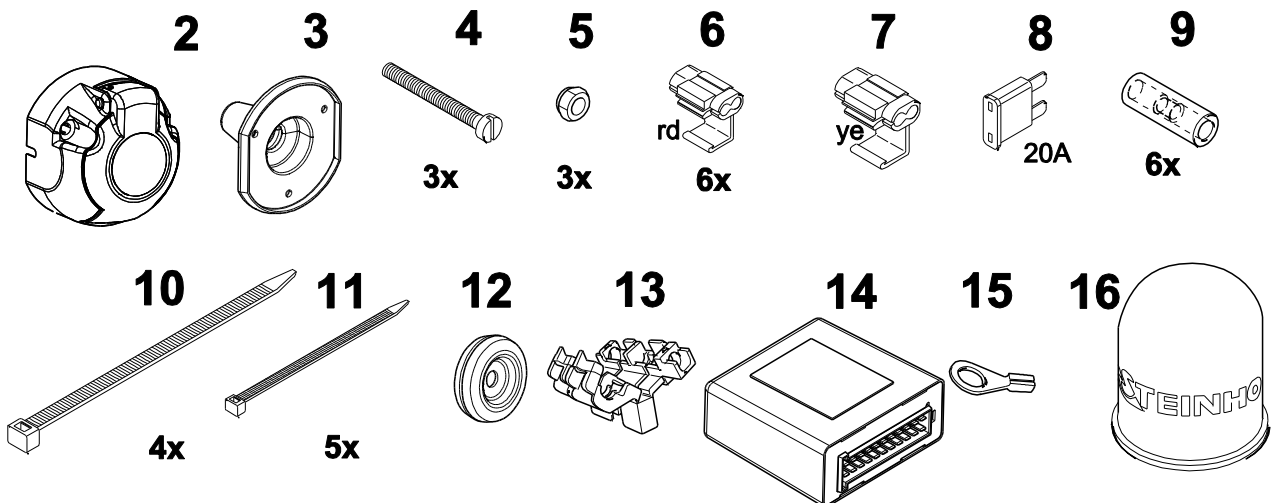

Uniwersalna wiązka z modułem
do haka holowniczego
Universal towbar wiring kits with module

STEINHOF SMP-2PE
E1 10R-04 7669

Steinhof Sp. z o.o. Sp.K.
ul.Przemysłowa 27A
33-100 Tarnów, Poland

tel. +48 14 627 32 05
Made in EU
www.steinhof.pl