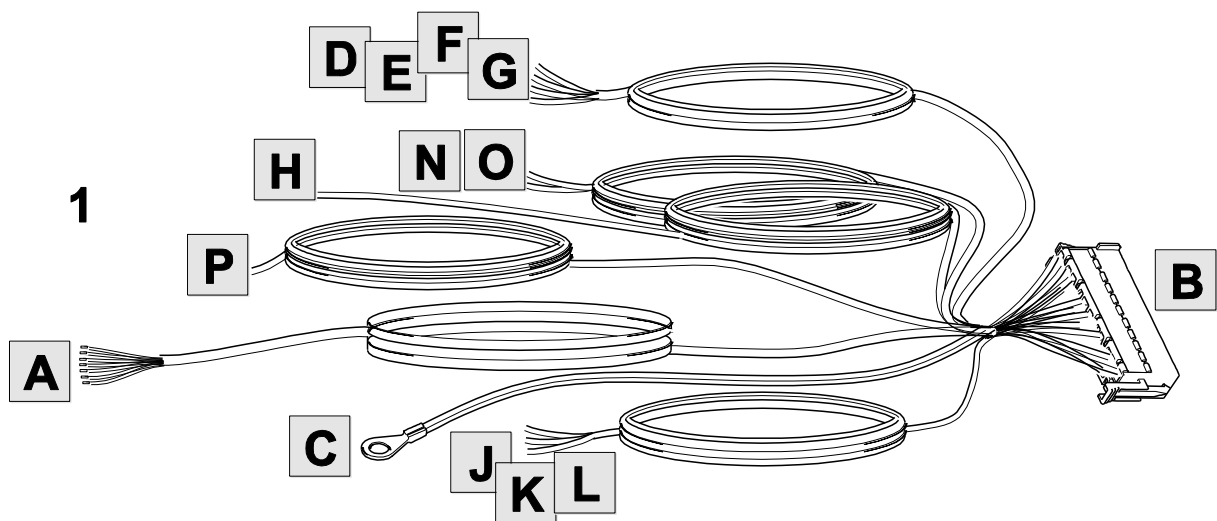

Uniwersalna wiązka z modułem
do haka holowniczego
Universal towbar wiring kits with module

STEINHOF SMP-2PE
E1 10R-04 7669

Steinhof Sp. z o.o. Sp.K.
ul.Przemysłowa 27A
33-100 Tarnów, Poland

tel. +48 14 627 32 05
Made in EU
www.steinhof.pl